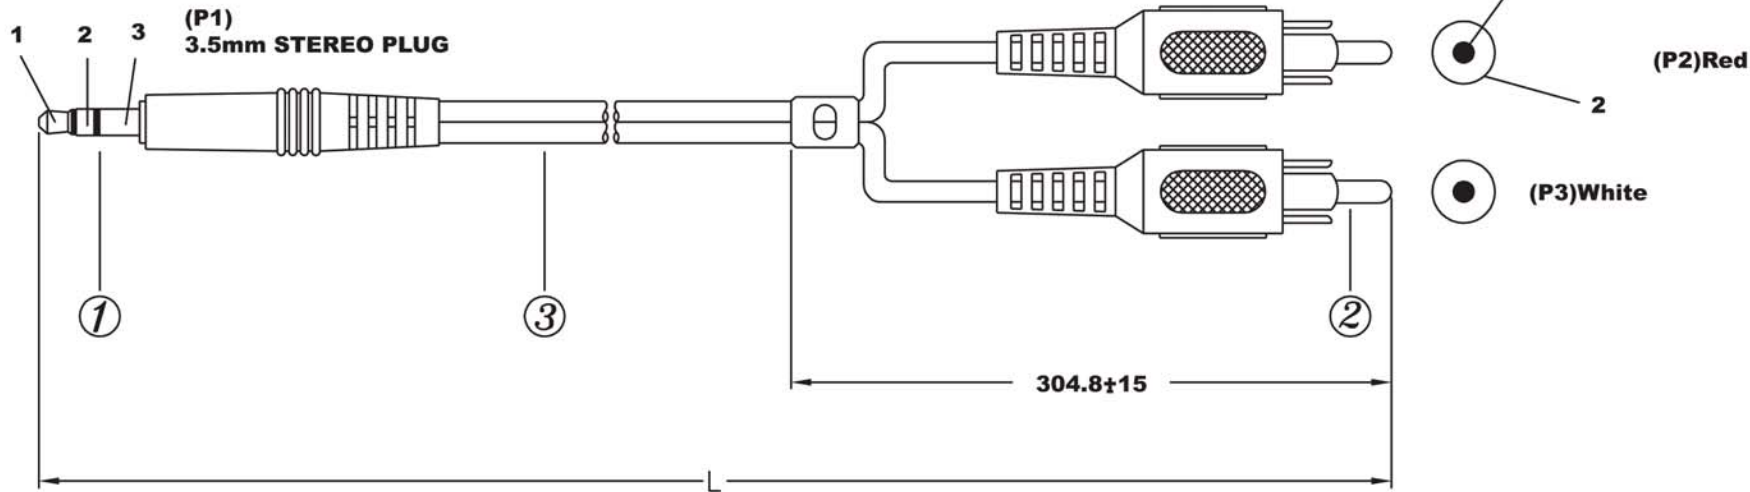

1

2

3

4

**Material:**

- 1.Cable:T.C(10/0.12+28/0.12)x2F,O.D:2.8x5.6
- 2.Connector:3.5mm STEREO PLUG, L=30mm  
RCA PLUG

**Note:**

- 1.Total Length:L
- 2.Color:Black
- 3.Molded Type

Item No.	L
AK243	2000±50MM
AK243-015	1500±50MM
AK243-025	2500±50MM
AK243-050	5000±50MM
AK243 10m	10000±100MM

**Configuration:**

(P1)3.5mm ST PLUG      RCA PLUG(P2)      RCA PLUG(P3)  
 Color:Red      Color:White